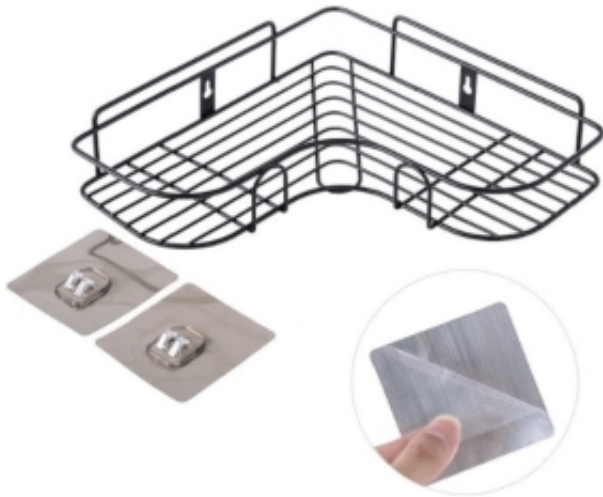

Link do produktu: <https://alm.com.pl/polka-lazienkowa-narozna-wiszaca-czarna-na-przylepce-p-1130.html>

## Półka wisząca łazienkowa narożna 26x26x4cm + 2 przylepce Czarna

Ta funkcjonalna i stylowa półka narożna to idealne rozwiązanie do każdej łazienki. Dzięki przylepcom, montaż jest szybki i bezproblemowy, bez potrzeby wiercenia otworów w ścianach. Półka ma wymiary 26 cm x 26 cm x 4 cm, co sprawia, że jest kompaktowa, ale jednocześnie wystarczająco pojemna, aby pomieścić niezbędne akcesoria łazienkowe.

### Cechy produktu:

- **Kolor:** Czarny
- **Materiał:** Wysokiej jakości tworzywo sztuczne
- **Montaż:** Na przylepce, bez potrzeby wiercenia
- **Wymiary:** 26 cm (szerokość) x 26 cm (głębokość) x 4 cm (wysokość)
- **Zastosowanie:** Idealna do przechowywania kosmetyków, mydeł, szamponów i innych akcesoriów łazienkowych

### Zalety:

- **Łatwy montaż:** Przylepce umożliwiają szybkie i bezproblemowe zamocowanie półki na ścianie
- **Kompaktowy design:** Idealna do małych łazienek, nie zajmuje dużo miejsca
- **Estetyka:** Czarny kolor i nowoczesny design dodają elegancji każdemu wnętrzu