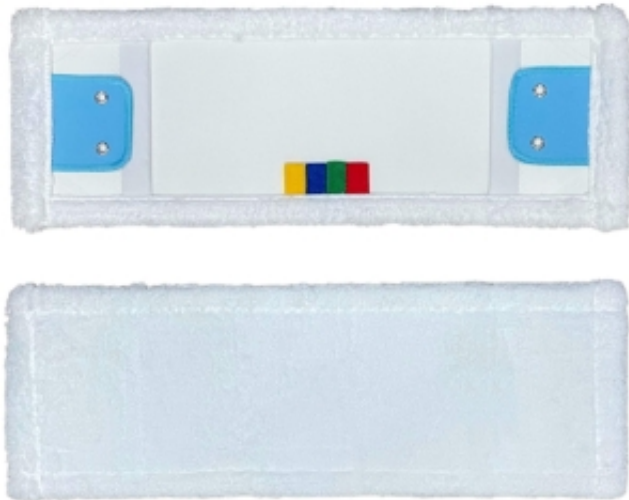

Link do produktu: <https://alm.com.pl/nakladka-na-mop-mikrofibra-duo-40-cm-niebieska-p-1134.html>

Nakładka na mop mikrofibra DUO 40 cm biała kieszeń/klip LT455

Cena brutto	12,00 zł
Cena netto	9,76 zł
Dostępność	Dostępny
Czas wysyłki	24 godziny
Kod producenta	mop_nakladka-40cm_mikrofibra_duo_biala
Kod EAN	5906280602147

Opis produktu

Nakładka Mop Płaski DUO Kieszeniowy + Klips Mikrofibra Biała 40 cm LT455 - profesjonalna skuteczność czyszczenia

Nakładka Mop Płaski DUO LT455 to wysokiej jakości wkład z mikrofibry, zaprojektowany z myślą o maksymalnej efektywności sprzątania w obiektach wymagających najwyższych standardów higieny. Dzięki połączeniu systemu kieszeniowego oraz mocowania typu **speedy (klips)**, nakładka jest niezwykle uniwersalna i kompatybilna ze stelażami 40 cm.

Dlaczego warto wybrać nakładkę LT455?

- **Wyjątkowa skuteczność czyszczenia** - mikrofibra doskonale zbiera zabrudzenia, kurz i drobne cząsteczki, pozostawiając powierzchnię idealnie czystą, bez smug i zarysowań.
- **Bezpieczna dla podłóg** - delikatna struktura włókien chroni powierzchnie, dzięki czemu nakładka sprawdza się na panelach, płytkach, linoleum, PCV oraz podłogach zabezpieczonych.
- **Do mycia na mokro i dezynfekcji** - idealna do codziennego utrzymania czystości oraz profesjonalnych zastosowań sanitarnych.
- **Możliwość prania do 90°C** - wysoka trwałość i odporność na częste pranie gwarantują długą żywotność produktu.
- **System DUO** - kieszeń + klips umożliwiają szybkie, bezdotykowe odsączenie oraz wygodną pracę w różnych systemach sprzątania.

Opis

Mopy płaskie 40 cm - kieszeniowe i speedy (klips)

Biały

Kieszon + klips, bezdotykowe odsączanie

Mikrofibra / poliester

Do 90°C